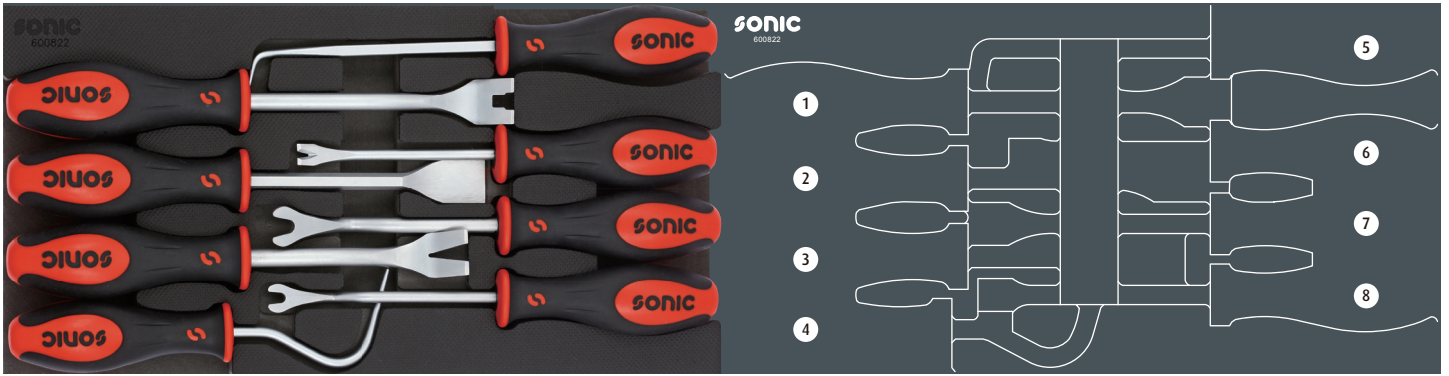

# 600822

	NO	Sonic NO	Size	Length	Q'ty
	1	47908		256mm	
	2	47903		249mm	
	3	47902		234mm	
	4	47905		195mm	
	5	47904		240mm	
	6	47901		215mm	
	7	47907		239mm	
	8	47906		230mm	